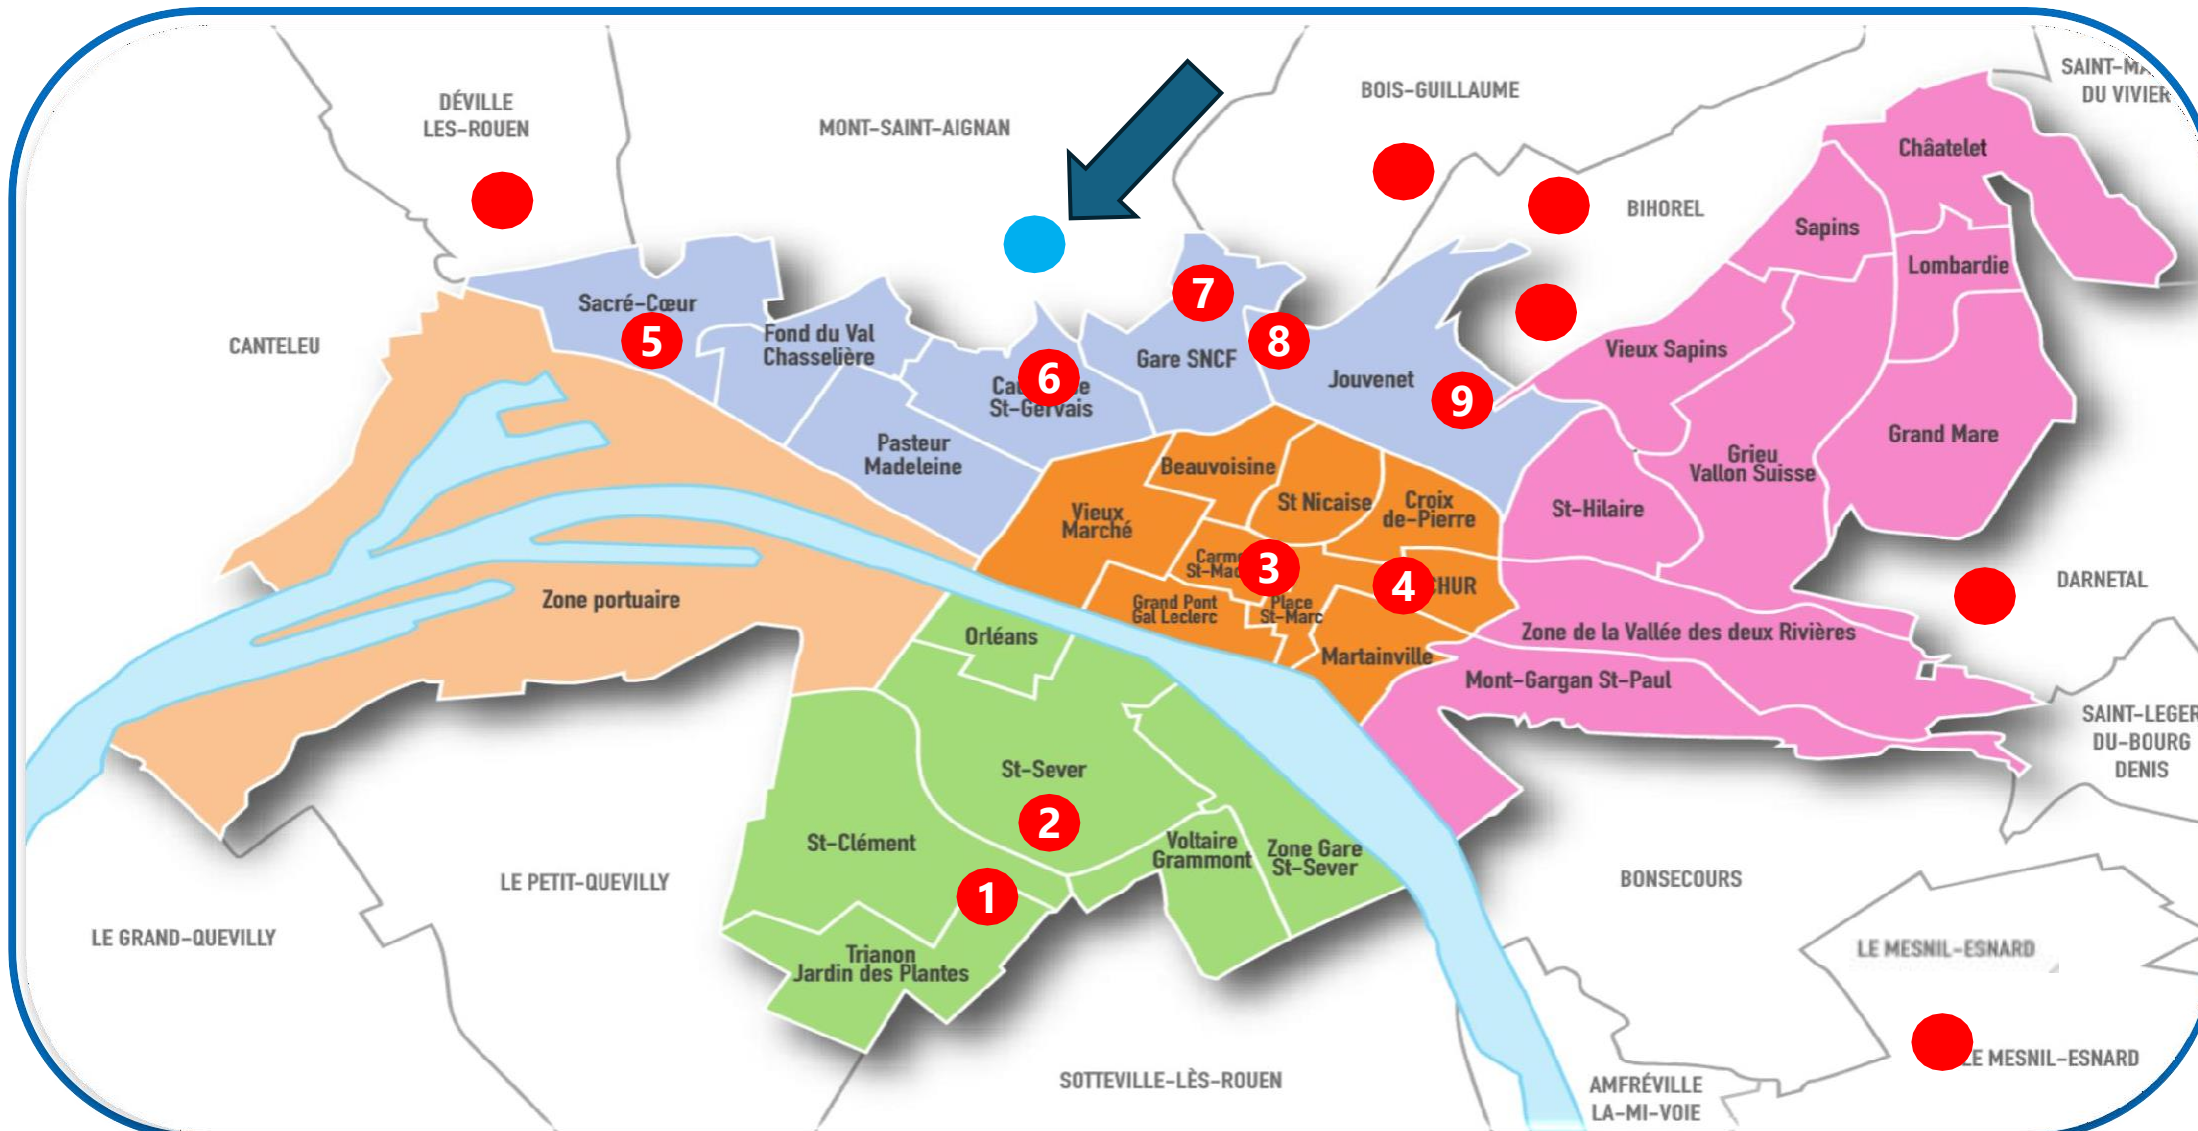

Présentation de l'école Saint André de Mont Saint Aignan

Une école proche de Rouen et de la gare SNCF

● École catholique de l'agglomération de Rouen

La seule école catholique d'une ville de 20 581 habitants

Une école implantée dans un quartier calme et résidentiel

Le dynamisme pastoral de l'école en lien avec la paroisse

**PRÉPARE-TOI
À FÊTER LA
SAINT ANDRÉ
À L'ÉCOLE LE
VENDREDI 29
NOVEMBRE!**

SURPRISES ET ATELIERS ORIGINAUX T'ATTENDENT : LES ENSEIGNANTES ET LES PARENTS D'ÉLÈVES SE SONT CREUSÉS LES MÉNINGES POUR TE PRÉPARER UNE JOURNÉE DE FÊTE !