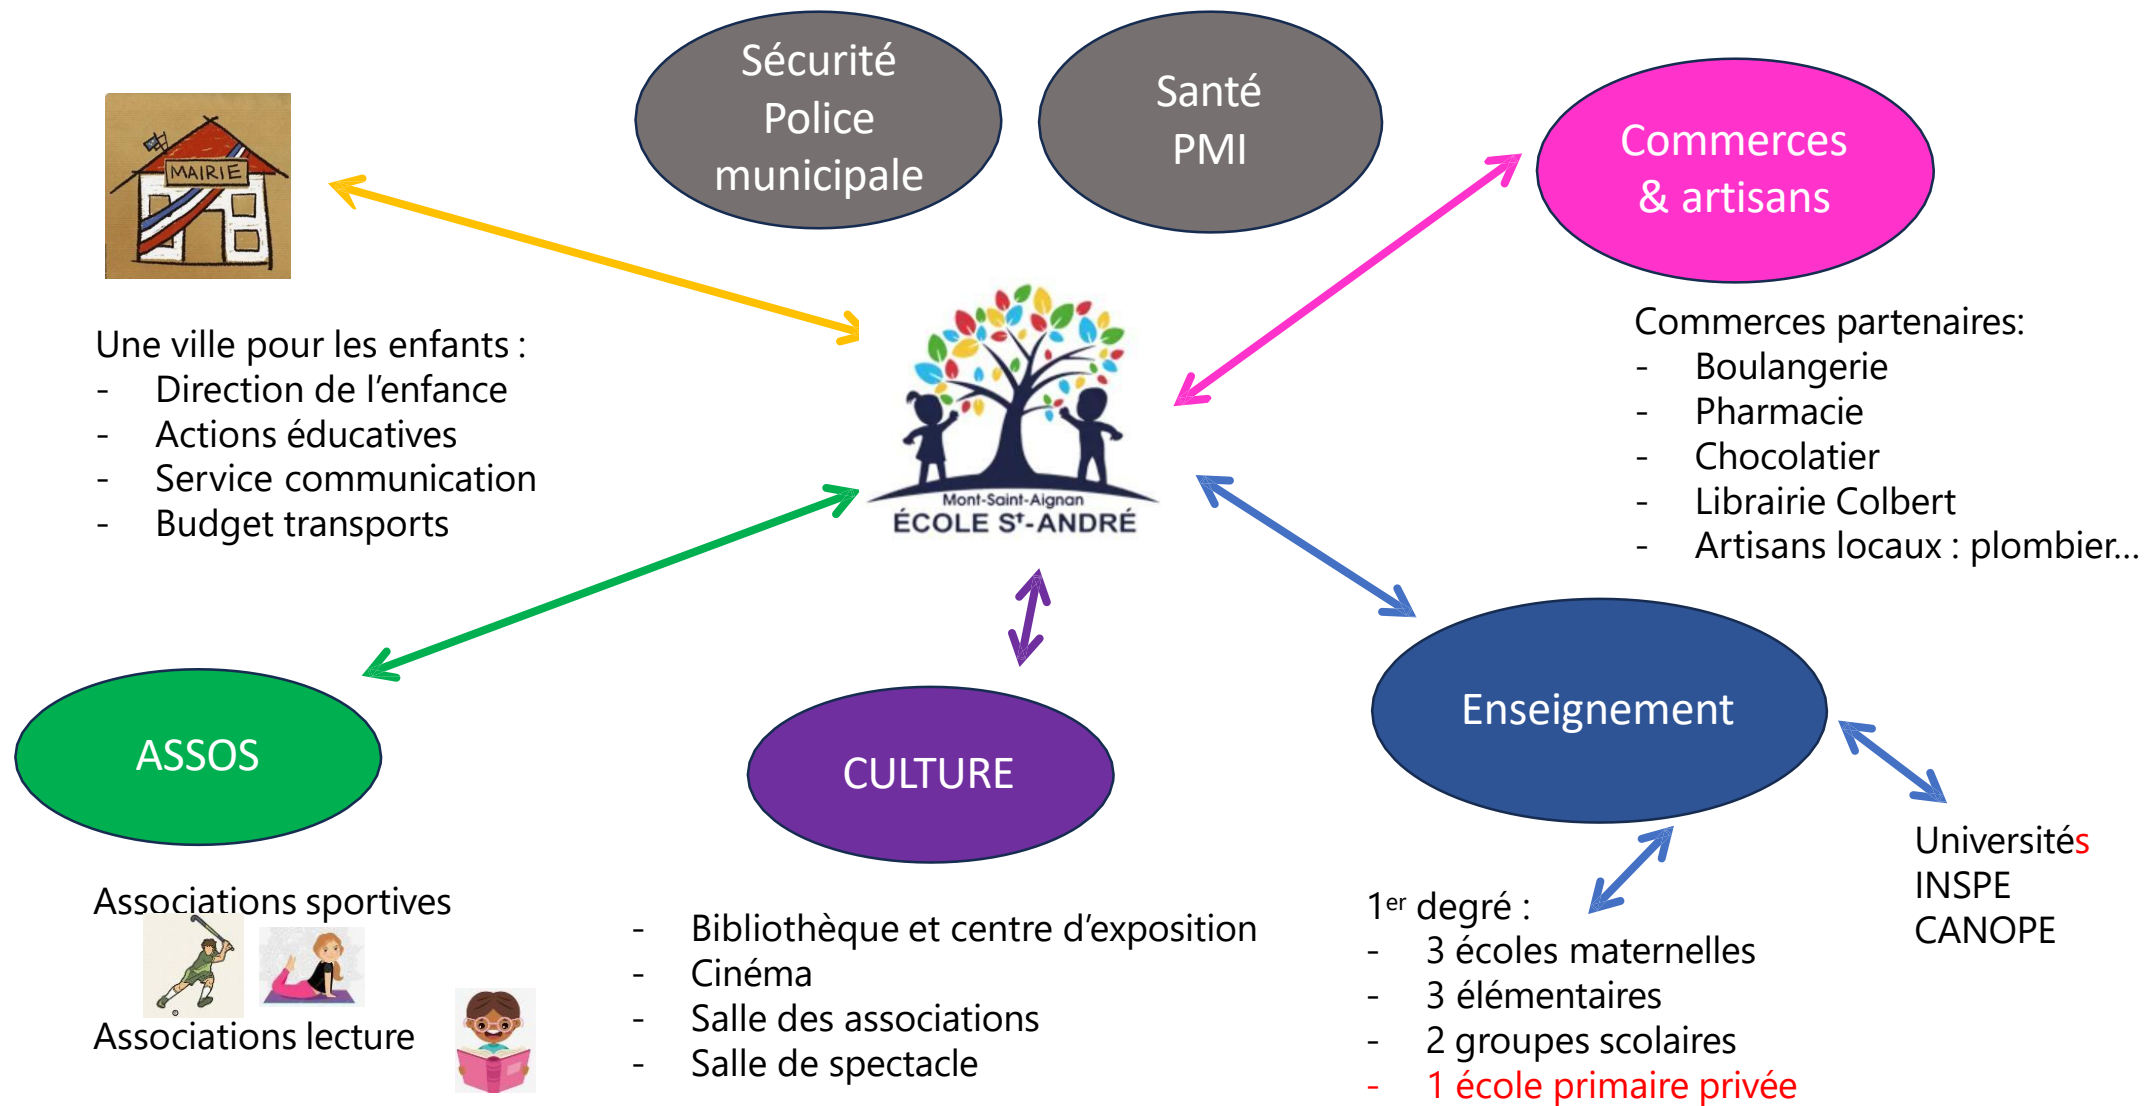

Présentation de l'école Saint André de Mont Saint Aignan

Une école proche de Rouen et de la gare SNCF

● École catholique de l'agglomération de Rouen

La seule école catholique d'une ville de 20 581 habitants

Une école implantée dans un quartier calme et résidentiel

Le dynamisme pastoral de l'école en lien avec la paroisse

**PRÉPARE-TOI
À FÊTER LA
SAINT ANDRÉ
À L'ÉCOLE LE
VENDREDI 29
NOVEMBRE!**

SURPRISES ET ATELIERS ORIGINAUX T'ATTENDENT : LES ENSEIGNANTES ET LES PARENTS D'ÉLÈVES SE SONT CREUSÉS LES MÉNINGES POUR TE PRÉPARER UNE JOURNÉE DE FÊTE !

LAISSE TON CARTABLE À LA MAISON, VIENS HABILLÉ DE BLEU POUR CÉLÉBRER LA SAINT ANDRÉ !

POUR CLÔTURER CE BELLE JOURNÉE, NOUS IRONS TOUS À LA MESSE À 15H30 À L'ÉGLISE. LES PARENTS OU GRANDS-PARENTS SONT LES BIENVENUS